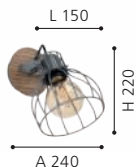

98134

98135

98137

98134 SAMBATELLO

spot; wood, steel, brown, silver / steel, silver
Spot; Holz, Stahl, braun, silber / Stahl, silber
spot; bois, acier, marron, argent / acier, argent

L 150, H 220, A 240

E27

1x 40W

9 002759 981341

98135 SAMBATELLO

spot; wood, steel, brown, silver / steel, silver
Spot; Holz, Stahl, braun, silber / Stahl, silber
spot; bois, acier, marron, argent / acier, argent

L 335, B 90

E27

2x 40W

9 002759 981358

98137 SAMBATELLO

spot; wood, steel, brown, silver / steel, silver
Spot; Holz, Stahl, braun, silber / Stahl, silber
spot; bois, acier, marron, argent / acier, argent

L 795, B 90

E27

4x 40W

9 002759 981372