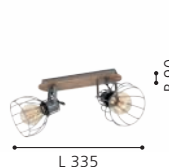

### 98135 SAMBATELLO

spot; wood, steel, brown, silver / steel, silver  
 Spot; Holz, Stahl, braun, silber / Stahl, silber  
 spot; bois, acier, marron, argent / acier, argent

L 335, B 90

E27

2x 40W

9 002759 981358