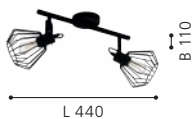

### 98763 TABILLANO

spot; steel, black  
Spot; Stahl, schwarz  
spot; acier, noir

L 440, B 110

E27

2x 40W

### 98764 TABILLANO

spot; steel, black  
Spot; Stahl, schwarz  
spot; acier, noir

L 775, B 110

E27

3x 40W

### 98762 TABILLANO

spot; steel, black  
Spot; Stahl, schwarz  
spot; acier, noir

Ø 110

E27

1x 40W

9 002759 987633

9 002759 987640

9 002759 987626