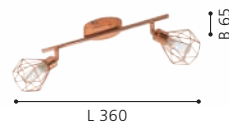

### 95547 ZAPATA

spot; steel, copper / satin glass, white  
Spot; Stahl, kupfer / Glas satiniert, weiss  
spot; acier, cuivre / verre satiné, blanc

L 515, B 65

### 95546 ZAPATA

spot; steel, copper / satin glass, white  
Spot; Stahl, kupfer / Glas satiniert, weiss  
spot; acier, cuivre / verre satiné, blanc

L 360, B 65

### 95545 ZAPATA

spot; steel, copper / satin glass, white  
Spot; Stahl, kupfer / Glas satiniert, weiss  
spot; acier, cuivre / verre satiné, blanc

Ø 60