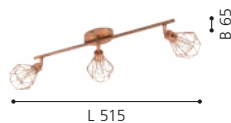

95546

LED

95545

LED

DESIGN  
HIGHLIGHT  
DETAIL

### 95547 ZAPATA

spot; steel, copper / satin glass, white  
Spot; Stahl, kupfer / Glas satiniert, weiss  
spot; acier, cuivre / verre satiné, blanc

L 515, B 65

### 95546 ZAPATA

spot; steel, copper / satin glass, white  
Spot; Stahl, kupfer / Glas satiniert, weiss  
spot; acier, cuivre / verre satiné, blanc

L 360, B 65

### 95545 ZAPATA

spot; steel, copper / satin glass, white  
Spot; Stahl, kupfer / Glas satiniert, weiss  
spot; acier, cuivre / verre satiné, blanc

Ø 60