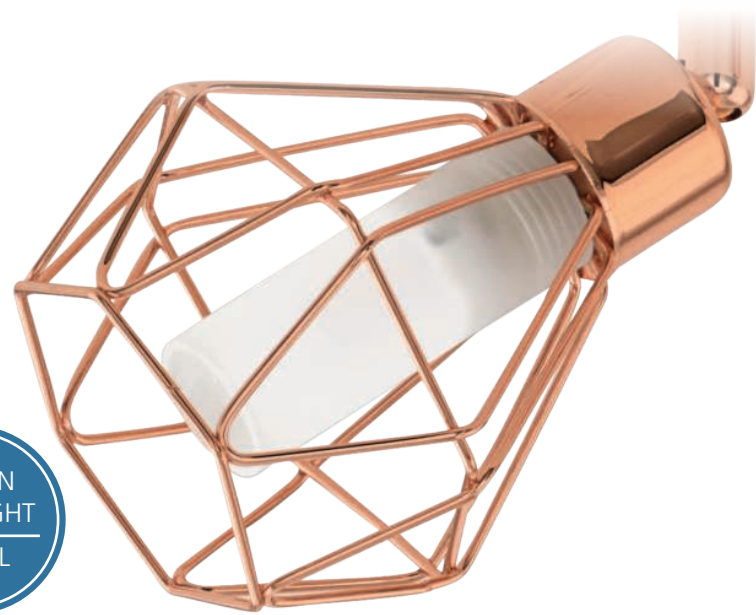

95546

LED

95545

LED

DESIGN  
HIGHLIGHT  
DETAIL

### 95547 ZAPATA

spot; steel, copper / satin glass, white  
Spot; Stahl, kupfer / Glas satiniert, weiss  
spot; acier, cuivre / verre satiné, blanc

L 515, B 65

### 95546 ZAPATA

spot; steel, copper / satin glass, white  
Spot; Stahl, kupfer / Glas satiniert, weiss  
spot; acier, cuivre / verre satiné, blanc

L 360, B 65

### 95545 ZAPATA

spot; steel, copper / satin glass, white  
Spot; Stahl, kupfer / Glas satiniert, weiss  
spot; acier, cuivre / verre satiné, blanc

Ø 60