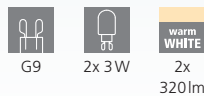

### 95547 ZAPATA

spot; steel, copper / satin glass, white  
Spot; Stahl, kupfer / Glas satiniert, weiss  
spot; acier, cuivre / verre satiné, blanc

L 515, B 65

### 95546 ZAPATA

spot; steel, copper / satin glass, white  
Spot; Stahl, kupfer / Glas satiniert, weiss  
spot; acier, cuivre / verre satiné, blanc

L 360, B 65