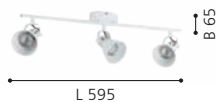

### 98395 SERAS 1

spot; steel, white  
Spot; Stahl, weiss  
spot; acier, blanc

L 595, B 65

GU10

3x 3W

warm  
WHITE  
3x  
250lm

9 002759 983956

INCL.