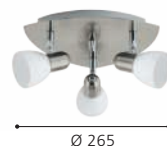

### 90984 ENEA

spot; steel, satin nickel / satin glass, white  
 Spot; Stahl, nickel-matt / Glas satiniert, weiss  
 spot; acier, nickel mat / verre satiné, blanc

L 300, B 70

E14 2x 40W

### 90986 ENEA

spot; steel, satin nickel / satin glass, white  
 Spot; Stahl, nickel-matt / Glas satiniert, weiss  
 spot; acier, nickel mat / verre satiné, blanc

Ø 265

E14 3x 40W

### 90985 ENEA

spot; steel, satin nickel / satin glass, white  
 Spot; Stahl, nickel-matt / Glas satiniert, weiss  
 spot; acier, nickel mat / verre satiné, blanc

L 500, B 70

E14 3x 40W

9 002759 909840

9 002759 909864