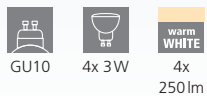

900436

LED

DESIGN
HIGHLIGHT
DETAIL

900437

LED

900438 CAYUCA

spot; steel, black / wood, brown
Spot; Stahl, schwarz / Holz, braun
spot; acier, noir / bois, marron

L 580, B 100, H 120

900436 CAYUCA

spot; steel, black / wood, brown
Spot; Stahl, schwarz / Holz, braun
spot; acier, noir / bois, marron

L 110, B 105, H 120

900437 CAYUCA

spot; steel, black / wood, brown
Spot; Stahl, schwarz / Holz, braun
spot; acier, noir / bois, marron