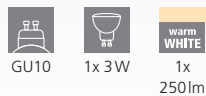

900436

LED

DESIGN
HIGHLIGHT
DETAIL

900437

LED

900438 CAYUCA

spot; steel, black / wood, brown
Spot; Stahl, schwarz / Holz, braun
spot; acier, noir / bois, marron

L 580, B 100, H 120

900436 CAYUCA

spot; steel, black / wood, brown
Spot; Stahl, schwarz / Holz, braun
spot; acier, noir / bois, marron

L 110, B 105, H 120

900437 CAYUCA

spot; steel, black / wood, brown
Spot; Stahl, schwarz / Holz, braun
spot; acier, noir / bois, marron