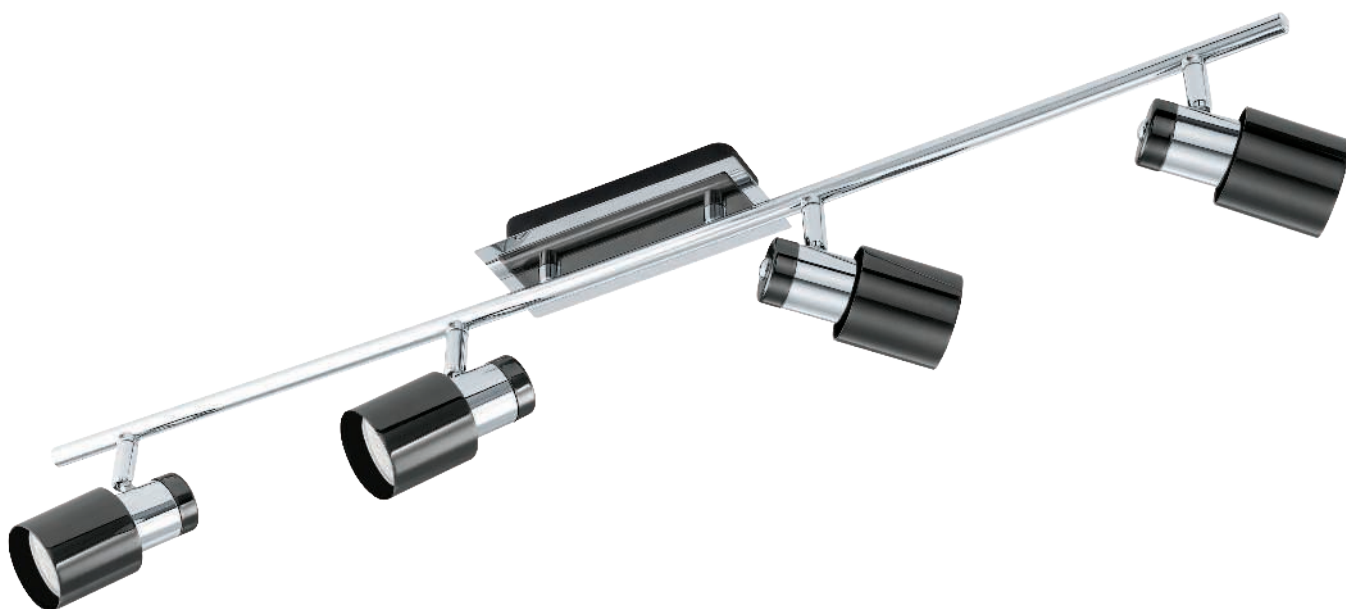

30834

LED

30835

LED

### 30833 DAVIDA 1

spot; steel, nickel-nero  
Spot; Stahl, nickel-nero  
spot; acier, nickel noir

L 390, B 70

9 002759 308339

L 390

### 30834 DAVIDA 1

spot; steel, nickel-nero  
Spot; Stahl, nickel-nero  
spot; acier, nickel noir

L 580, B 70

9 002759 308346

L 580

### 30835 DAVIDA 1

spot; steel, nickel-nero  
Spot; Stahl, nickel-nero  
spot; acier, nickel noir

L 780, B 70

9 002759 308353

L 780