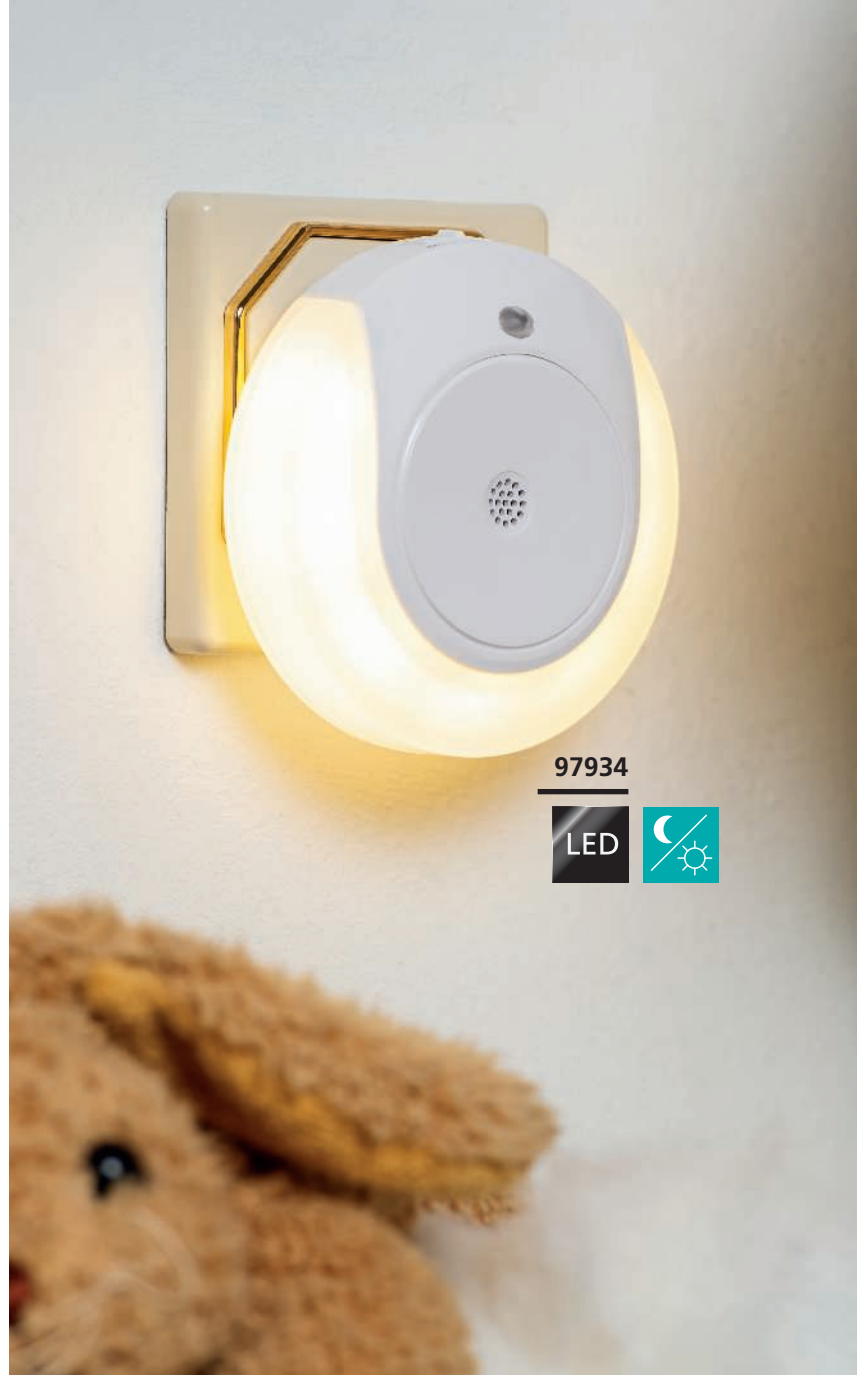

94329

97934

94329 RICCIO 1

clamp light; plastic, steel, white, chrome / steel, white, chrome
 Klemmleuchte; Kunststoff, Stahl, weiss, chrom / Stahl, weiss, chrom
 luminaire à pince; plastique, acier, blanc, chrome / acier, blanc, chrome

L 180, H 330

97934 TINEO

plug light; plastic, white
 Steckerleuchte; Kunststoff, weiss
 luminaire sur prise; plastique, blanc

L 90, B 70, H 90

97934

This luminaire is equipped with a voice sensor. If an acoustic signal reaches an intensity of 60 dB, the night light will switch on automatically.

Diese Leuchte ist mit einem Akustiksensoren ausgestattet. Bei einem akustischen Signal ab 60 dB schaltet sich das Nachtlicht automatisch ein.

Cette lumière est équipée d'un capteur acoustique. A un signal acoustique dès 60 dB, la lumière de nuit s'intervient automatiquement.