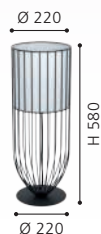

### 99101 NOSINO

table light; steel, black / fabric, white  
Tischleuchte; Stahl, schwarz / Textil, weiss  
luminaire de table; acier, noir / tissu, blanc

H 580, Ø 220, Base: Ø 220

E27 1x 60W

9 002759 991012

### 99015 ESTAZIONA

floor light; steel, black / fabric, black  
Stehleuchte; Stahl, schwarz / Textil, schwarz  
lampadaire; acier, noir / tissu, noir

L 260, B 235, H 1500, Base: Ø 245

E27 1x 40W

9 002759 990152