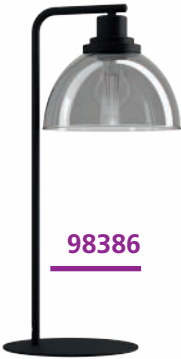

DESIGN  
HIGHLIGHT  
DETAIL

EGLO  
RECOMMENDS  
**110003**  
BELESER

**98386**

**98387**

**99113**

LED

**98386 BELESER**

table light; steel, black / glass vaporized, black-transparent  
Tischleuchte; Stahl, schwarz / Glas bedampft, schwarz-transparent  
luminaire de table; acier, noir / verre vaporisé, noir transparent

L 265, B 205, H 505, Base: Ø 200

E27 1x 60W

9 002759 983864

**98387 BELESER**

floor light; steel, black / glass vaporized, black-transparent  
Stehleuchte; Stahl, schwarz / Glas bedampft, schwarz-transparent  
lampadaire; acier, noir / verre vaporisé, noir transparent

L 260, B 205, H 1505, Base: Ø 220

E27 1x 60W

9 002759 983871

**99113 BUDENSEA**

floor light; cast aluminium, black, white  
Stehleuchte; Aluguss, schwarz, weiss  
lampadaire; fonte d'aluminium, noir, blanc

L 365, B 250, H 1800, Base: B 300, T 250

GU10 2x 4,5W warm WHITE 2x 345lm

9 002759 991135