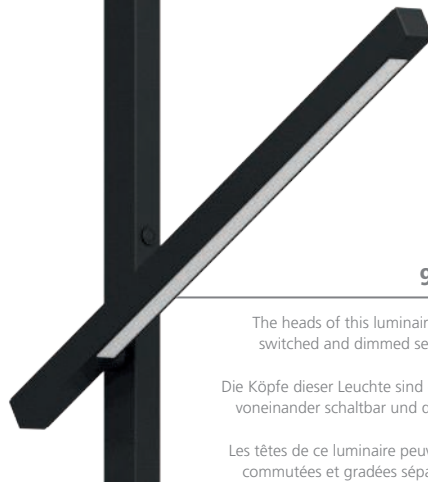

99822

LED

99882

The heads of this luminaire can be switched and dimmed separately.

Die Köpfe dieser Leuchte sind getrennt voneinander schaltbar und dimmbar.

Les têtes de ce luminaire peuvent être commutées et gradées séparément.

99113

This lamp is rotatable.

Diese Leuchte ist drehbar.

Cette lampe est rotative.

0-180°

0-80°

99822 CARBONERAS

floor light; steel, black / plastic, transparent
 Stehleuchte; Stahl, schwarz / Kunststoff, transparent
 lampadaire; acier, noir / plastique, transparent

L 400, B 250, H 1800, Base: B 330, T 240

LED

warm WHITE

LED

warm WHITE

6x 3,8W

2400lm

7W

750lm

9 002759 998226

99715 PICACHA

floor light; steel, black / plastic, white
 Stehleuchte; Stahl, schwarz / Kunststoff, weiss
 lampadaire; acier, noir / plastique, blanc

H 1625, Base: B 150, T 150

LED

warm WHITE