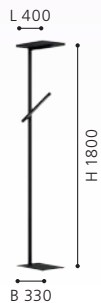

99822

LED

99882

The heads of this luminaire can be switched and dimmed separately.

Die Köpfe dieser Leuchte sind getrennt voneinander schaltbar und dimmbar.

Les têtes de ce luminaire peuvent être commutées et gradées séparément.

99113

This lamp is rotatable.

Diese Leuchte ist drehbar.

Cette lampe est rotative.

0-180°

0-80°

99822 CARBONERAS

floor light; steel, black / plastic, transparent
 Stehleuchte; Stahl, schwarz / Kunststoff, transparent
 lampadaire; acier, noir / plastique, transparent

L 400, B 250, H 1800, Base: B 330, T 240

LED

warm WHITE

LED

warm WHITE

6x 3,8W

2400lm

7W

750lm

9 002759 998226

99715 PICACHA

floor light; steel, black / plastic, white
 Stehleuchte; Stahl, schwarz / Kunststoff, weiss
 lampadaire; acier, noir / plastique, blanc

H 1625, Base: B 150, T 150

LED

warm WHITE