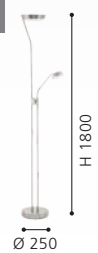

DESIGN
HIGHLIGHT
DETAIL

93713
LED

85974

93713 SARRIONE
floor light; steel, satin nickel / plastic, satined
Stehleuchte; Stahl, nickel-matt / Kunststoff, satiniert
lampadaire; acier, nickel mat / plastique, satiné

85974 BAYA
floor light; steel, bronzed / satin glass, white
Stehleuchte; Stahl, brüniert / Glas satiniert, weiss
lampadaire; acier, brun / verre satiné, blanc

85971 BAYA
floor light; steel, satin nickel / satin glass, white
Stehleuchte; Stahl, nickel-matt / Glas satiniert, weiss
lampadaire; acier, nickel mat / verre satiné, blanc

H 1800, Base: Ø 250

- LED
17W
- warm
WHITE
1900lm
- LED
3W
- warm
WHITE
340lm
- LED
4,5W
- warm
WHITE
500lm
-
-
-
-
-

9 002759 937133

L 440, H 1800, Base: Ø 280

-
-
-
-
-
-

R7S 1x 230W G9 1x 33W

9 002759 859749

L 440, H 1800, Base: Ø 280

-
-
-
-
-
-

R7S 1x 230W G9 1x 33W

9 002759 859718