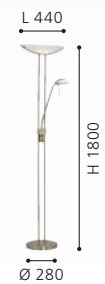

DESIGN
HIGHLIGHT
DETAIL

93713
LED

85974

93713 SARRIONE
floor light; steel, satin nickel / plastic, satined
Stehleuchte; Stahl, nickel-matt / Kunststoff, satiniert
lampadaire; acier, nickel mat / plastique, satiné

85974 BAYA
floor light; steel, bronzed / satin glass, white
Stehleuchte; Stahl, brüniert / Glas satiniert, weiss
lampadaire; acier, brun / verre satiné, blanc

85971 BAYA
floor light; steel, satin nickel / satin glass, white
Stehleuchte; Stahl, nickel-matt / Glas satiniert, weiss
lampadaire; acier, nickel mat / verre satiné, blanc

H 1800, Base: Ø 250

- LED
17W
- warm
WHITE
1900lm
- LED
3W
- warm
WHITE
340lm
- LED
4,5W
- warm
WHITE
500lm
-
-
-
-
-

9 002759 937133

L 440, H 1800, Base: Ø 280

-
-
-
-
-
-

R7S 1x 230W G9 1x 33W

9 002759 859749

L 440, H 1800, Base: Ø 280

-
-
-
-
-
-

R7S 1x 230W G9 1x 33W

9 002759 859718