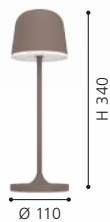

900459

LED

900461

LED

900457

LED

900459 MANNERA

table light; aluminium, steel, auburn / plastic, white
Tischleuchte; Alu, Stahl, rostbraun / Kunststoff, weiss
luminaire de table; aluminium, acier, brun rouille / plastique, blanc

H 340, Ø 110, Base: Ø 110

LED 2,2W warm WHITE 200lm ACCU Li-ion 1800mAh

IP54

9 008606 244003

900457 MANNERA

table light; aluminium, steel, black / plastic, white
Tischleuchte; Alu, Stahl, schwarz / Kunststoff, weiss
luminaire de table; aluminium, acier, noir / plastique, blanc

H 340, Ø 110, Base: Ø 110

LED 2,2W warm WHITE 200lm ACCU Li-ion 1800mAh

IP54

9 008606 243990

900461 MANNERA

table light; aluminium, steel, sandy / plastic, white
Tischleuchte; Alu, Stahl, sandfarben / Kunststoff, weiss
luminaire de table; aluminium, acier, couleur sable / plastique, blanc

H 340, Ø 110, Base: Ø 110

LED 2,2W warm WHITE 200lm ACCU Li-ion 1800mAh

IP54

9 008606 243983