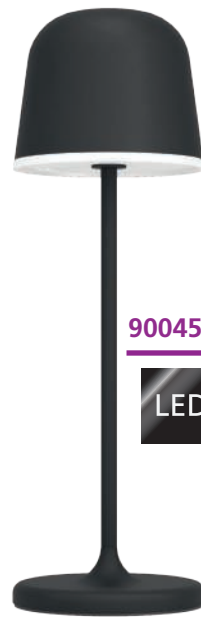

900459

LED

900461

LED

900457

LED

900459 MANNERA

table light; aluminium, steel, auburn / plastic, white
Tischleuchte; Alu, Stahl, rostbraun / Kunststoff, weiss
luminaire de table; aluminium, acier, brun rouille / plastique, blanc

H 340, Ø 110, Base: Ø 110

LED 2,2W warm WHITE 200lm ACCU Li-ion 1800mAh

IP54

9 008606 244003

900457 MANNERA

table light; aluminium, steel, black / plastic, white
Tischleuchte; Alu, Stahl, schwarz / Kunststoff, weiss
luminaire de table; aluminium, acier, noir / plastique, blanc

H 340, Ø 110, Base: Ø 110

LED 2,2W warm WHITE 200lm ACCU Li-ion 1800mAh

IP54

9 008606 243990

900461 MANNERA

table light; aluminium, steel, sandy / plastic, white
Tischleuchte; Alu, Stahl, sandfarben / Kunststoff, weiss
luminaire de table; aluminium, acier, couleur sable / plastique, blanc

H 340, Ø 110, Base: Ø 110

LED 2,2W warm WHITE 200lm ACCU Li-ion 1800mAh

IP54

9 008606 243983