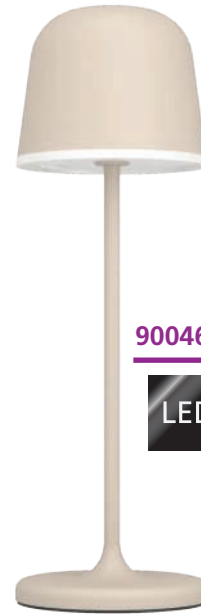

900459

LED

900461

LED

900457

LED

900459 MANNERA

table light; aluminium, steel, auburn / plastic, white
Tischleuchte; Alu, Stahl, rostbraun / Kunststoff, weiss
luminaire de table; aluminium, acier, brun rouille / plastique, blanc

H 340, Ø 110, Base: Ø 110

LED 2,2W warm WHITE 200lm ACCU Li-ion 1800mAh

IP54

9 008606 244003

900457 MANNERA

table light; aluminium, steel, black / plastic, white
Tischleuchte; Alu, Stahl, schwarz / Kunststoff, weiss
luminaire de table; aluminium, acier, noir / plastique, blanc

H 340, Ø 110, Base: Ø 110

LED 2,2W warm WHITE 200lm ACCU Li-ion 1800mAh

IP54

9 008606 243990

900461 MANNERA

table light; aluminium, steel, sandy / plastic, white
Tischleuchte; Alu, Stahl, sandfarben / Kunststoff, weiss
luminaire de table; aluminium, acier, couleur sable / plastique, blanc

H 340, Ø 110, Base: Ø 110

LED 2,2W warm WHITE 200lm ACCU Li-ion 1800mAh

IP54

9 008606 243983