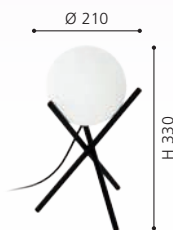

99369 MANTUNALLE

table light; steel, black / glass, white
Tischleuchte; Stahl, schwarz / Glas, weiss
luminaire de table; acier, noir / verre, blanc

H 400, Ø 200, Base: Ø 220

97333 CASTELLATO

table light; steel, black / glass opal-matt, white
Tischleuchte; Stahl, schwarz / Glas opal-matt, weiss
luminaire de table; acier, noir / verre opale mat, blanc

H 330, Ø 210

900358 BILBANA

table light; steel, black / glass opal-matt, white
Tischleuchte; Stahl, schwarz / Glas opal-matt, weiss
luminaire de table; acier, noir / verre opale mat, blanc

L 145, B 135, H 195, Base: B 135, T 115