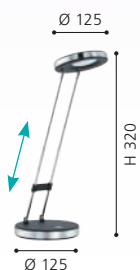

93076

LED

93077

LED

99334

LED

93076 GEXO

table light; plastic, steel, black, chrome
Tischleuchte; Kunststoff, Stahl, schwarz, chrom
luminaire de table; plastique, acier, noir, chrome

H 320, Ø 125, Base: Ø 125

LED

2,5W

warm
WHITE

230lm

9 002759 930769

93077 GEXO

table light; plastic, steel, white, chrome
Tischleuchte; Kunststoff, Stahl, weiss, chrom
luminaire de table; plastique, acier, blanc, chrome

H 320, Ø 125, Base: Ø 125

LED

2,5W

warm
WHITE

230lm

9 002759 930776

99334 CABALES

table light; plastic, white
Tischleuchte; Kunststoff, weiss
luminaire de table; plastique, blanc

H 340, Ø 140, Base: Ø 140

LED

4,6W

warm
WHITE

490lm

9 002759 993344