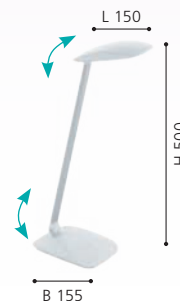

**97078**

This luminaire has a colored light in the base.  
 Diese Leuchte verfügt über ein farbiges Licht im Sockel.  
 Cette luminaire a une lumière colorée dans la base.

**97078**

**LED**

**95695**

**LED**

**97078 CABADO 1**

table light; plastic, white  
 Tischleuchte; Kunststoff, weiss  
 luminaire de table; plastique, blanc

L 140, B 110, H 490, Base: B 130, T 105

**LED** **neutral WHITE** **LED** **RGB**

2,4W 300lm 0,3W 20lm

**95695 CAJERO**

table light; plastic, white  
 Tischleuchte; Kunststoff, weiss  
 luminaire de table; plastique, blanc

L 150, B 100, H 500, Base: B 155, T 100

**LED** **neutral WHITE**

4,5W 687lm

**95696 CAJERO**

table light; plastic, black  
 Tischleuchte; Kunststoff, schwarz  
 luminaire de table; plastique, noir

L 150, B 100, H 500, Base: B 155, T 100

**LED** **neutral WHITE**

4,5W 687lm