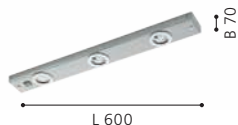

L 180, H 46, A 27

4LED  
 AAA, 1300mAh, Alkali, 1,5V

12

9 002759 937072

9 002759 937065

9 002759 946869