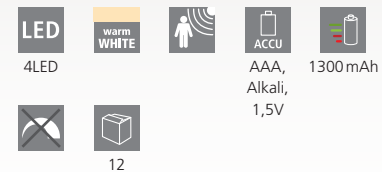

94686 BALIOLA

wall light; plastic, silver
Wandleuchte; Kunststoff, silber
applique; plastique, argent

L 180, H 46, A 27

4LED
AAA, 1300mAh, Alkali, 1,5V

12

9 002759 937072