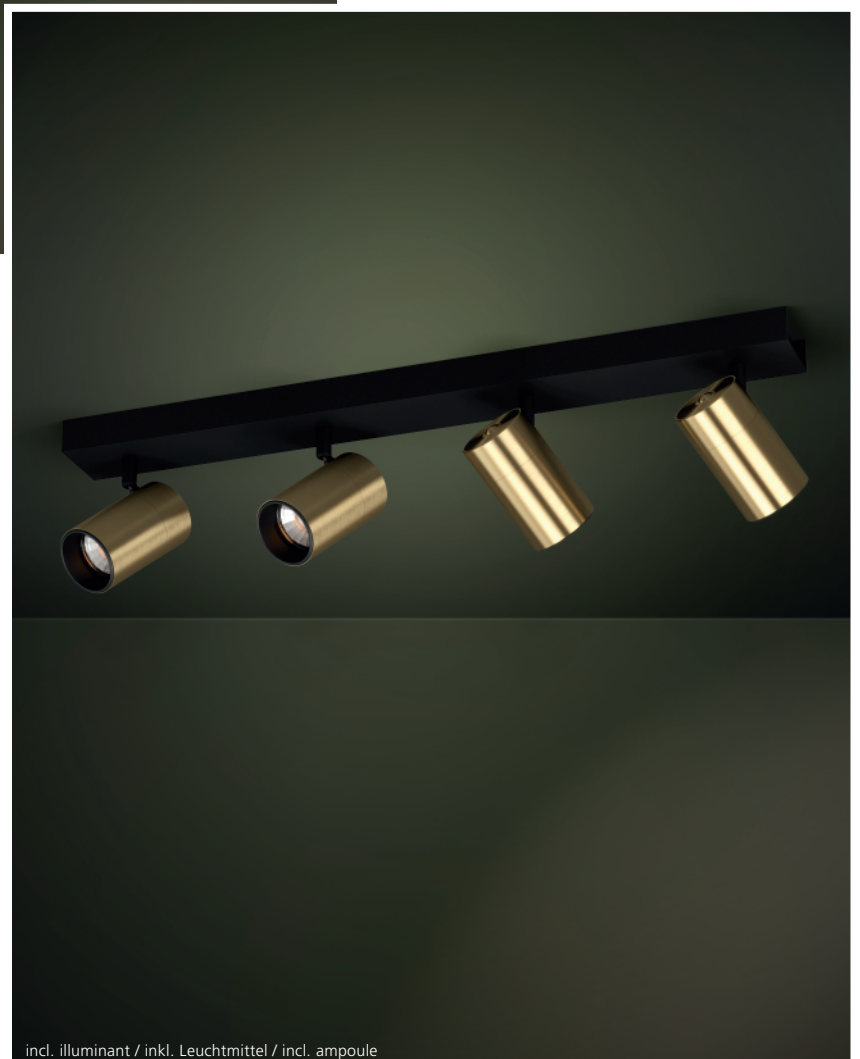

incl. illuminant / inkl. Leuchtmittel / incl. ampoule

CUMARIBO ▶

390085

DESCRIPTION/BESCHREIBUNG/DESCRIPTION:

spot; steel, black, brass
Spot; Stahl, schwarz, messing
spot; acier, noir, laiton

L 640, B 65

GU10

4x 4,5W

4x 345lm

warmwhite

9 008606 221394

◀ CUMARIBO

390084

DESCRIPTION/BESCHREIBUNG/DESCRIPTION:

spot; steel, black, brass
Spot; Stahl, schwarz, messing
spot; acier, noir, laiton

L 460, B 65

GU10

3x 4,5W

3x 345lm

warmwhite

9 008606 221387

incl. illuminant / inkl. Leuchtmittel / incl. ampoule