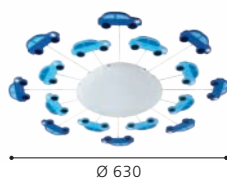

9 002759 975753

Ø 380

92146 VIKI 1

wall / ceiling light; steel, blue / satin glass, white
Wand- / Deckenleuchte; Stahl, blau / Glas satiniert, weiss
applique / plafonnier; acier, bleu / verre satiné, blanc

Ø 630, A 80

E27 1x 25W

9 002759 921460

Ø 630

92147 VIKI 1

wall / ceiling light; steel, pink / satin glass, white
Wand- / Deckenleuchte; Stahl, pink / Glas satiniert, weiss
applique / plafonnier; acier, rose / verre satiné, blanc