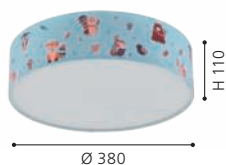

97575

97575

92147

92146

97575 RUFFO

ceiling light; steel, white / fabric, coloured
Deckenleuchte; Stahl, weiss / Textil, bunt
plafonnier; acier, blanc / tissu, coloré

H 110, Ø 380

E27 2x 40W

9 002759 975753

Ø 380

92146 VIKI 1

wall / ceiling light; steel, blue / satin glass, white
Wand- / Deckenleuchte; Stahl, blau / Glas satiniert, weiss
applique / plafonnier; acier, bleu / verre satiné, blanc

Ø 630, A 80

E27 1x 25W

9 002759 921460

Ø 630

92147 VIKI 1

wall / ceiling light; steel, pink / satin glass, white
Wand- / Deckenleuchte; Stahl, pink / Glas satiniert, weiss
applique / plafonnier; acier, rose / verre satiné, blanc

Ø 615, A 80

E27 1x 25W

9 002759 921477

Ø 615