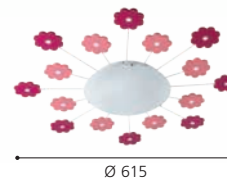

92147 VIKI 1

wall / ceiling light; steel, pink / satin glass, white
Wand- / Deckenleuchte; Stahl, pink / Glas satiniert, weiss
applique / plafonnier; acier, rose / verre satiné, blanc

Ø 615, A 80

E27 1x 25W

9 002759 921477