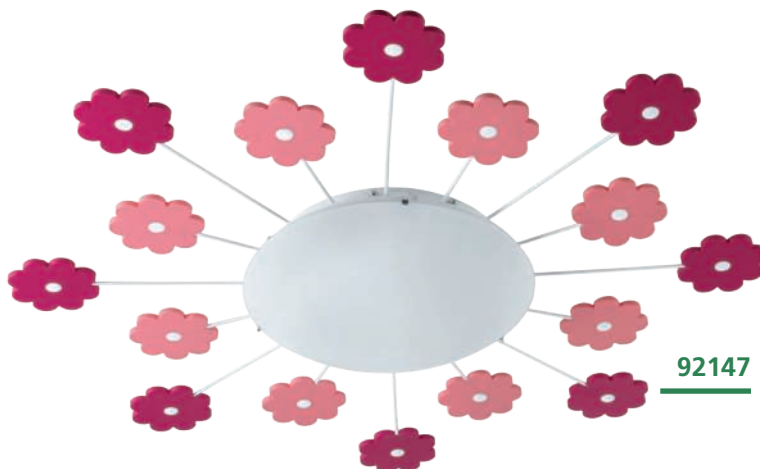

97575

97575

92147

92146

97575 RUFFO

ceiling light; steel, white / fabric, coloured
Deckenleuchte; Stahl, weiss / Textil, bunt
plafonnier; acier, blanc / tissu, coloré

H 110, Ø 380

E27 2x 40W

9 002759 975753

Ø 380

92146 VIKI 1

wall / ceiling light; steel, blue / satin glass, white
Wand- / Deckenleuchte; Stahl, blau / Glas satiniert, weiss
applique / plafonnier; acier, bleu / verre satiné, blanc

Ø 630, A 80

E27 1x 25W

9 002759 921460

Ø 630

92147 VIKI 1

wall / ceiling light; steel, pink / satin glass, white
Wand- / Deckenleuchte; Stahl, pink / Glas satiniert, weiss
applique / plafonnier; acier, rose / verre satiné, blanc

Ø 615, A 80

E27 1x 25W

9 002759 921477

Ø 615