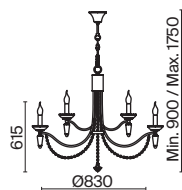

# Zoe

(1)

(2)

(3)

(4)

ЦВЕТ

АРТИКУЛ

(1) **FR2009PL-12G**

(2) **FR2009PL-07G**

(3) **FR2009PL-05G**

(4) **FR2009WL-01G**

ЗОЛОТО  
 12 × E14 40Вт  
 7018, 7026  
 7025, 7133

ЗОЛОТО  
 7 × E14 40Вт  
 7018, 7026  
 7025, 7133

ЗОЛОТО  
 5 × E14 40Вт  
 7018, 7026  
 7025, 7133