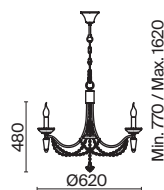

# Zoe

(1)

(2)

(3)

(4)

ЦВЕТ

АРТИКУЛ

(1) **FR2009PL-12G**

(2) **FR2009PL-07G**

(3) **FR2009PL-05G**

(4) **FR2009WL-01G**

ЗОЛОТО  
 12 × E14 40Вт  
 7018, 7026  
 7025, 7133

ЗОЛОТО  
 7 × E14 40Вт  
 7018, 7026  
 7025, 7133

ЗОЛОТО  
 5 × E14 40Вт  
 7018, 7026  
 7025, 7133