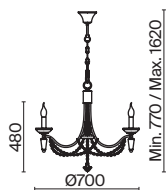

# Zoe

(1)

(2)

(3)

(4)

ЦВЕТ

АРТИКУЛ

(1) **FR2009PL-12G**

(2) **FR2009PL-07G**

(3) **FR2009PL-05G**

(4) **FR2009WL-01G**

ЗОЛОТО  
 12 × E14 40Вт  
 7018, 7026  
 7025, 7133

ЗОЛОТО  
 7 × E14 40Вт  
 7018, 7026  
 7025, 7133

ЗОЛОТО  
 5 × E14 40Вт  
 7018, 7026  
 7025, 7133