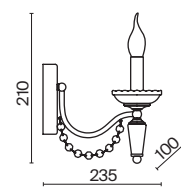

# Zoe

(1)

(2)

(3)

(4)

ЦВЕТ

АРТИКУЛ

(1) **FR2009PL-12G**

(2) **FR2009PL-07G**

(3) **FR2009PL-05G**

(4) **FR2009WL-01G**

ЗОЛОТО  
 12 × E14 40Вт  
 7018, 7026  
 7025, 7133

ЗОЛОТО  
 7 × E14 40Вт  
 7018, 7026  
 7025, 7133

ЗОЛОТО  
 5 × E14 40Вт  
 7018, 7026  
 7025, 7133