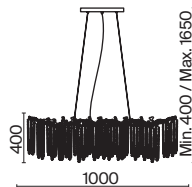

Mineral

(5)

(6)

(7)

(8)

ЦВЕТ

АРТИКУЛ

(5) **FR1010PL-10G**

(6) **FR1010PL-10G1**

(7) **FR1010PL-08G**

(8) **FR1010PL-06G**

ЗОЛОТО
💡 10 × G9 40Вт

ЗОЛОТО
💡 10 × G9 40Вт

ЗОЛОТО
💡 8 × G9 40Вт

ЗОЛОТО
💡 6 × G9 40Вт