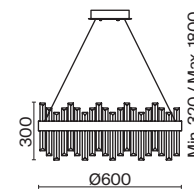

# Chalice

(1)

(2)

(3)

ЦВЕТ

АРТИКУЛ

(1) **FR10008PL-L52G**

(2) **FR10008PL-L46G**

(3) **FR10007PL-L46G**

ЗОЛОТО  
 ⚡ 52Вт 2600лм  
 t° 3000K  
 >80Ra 180°

ЗОЛОТО  
 ⚡ 46Вт 2300лм  
 t° 3000K  
 >80Ra 180°

ЗОЛОТО  
 ⚡ 46Вт 2300лм  
 t° 3000K  
 >80Ra 180°