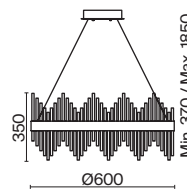

# Chalice

(1)

(2)

(3)

ЦВЕТ

АРТИКУЛ

(1) **FR10008PL-L52G**

(2) **FR10008PL-L46G**

(3) **FR10007PL-L46G**

ЗОЛОТО  
 ⚡ 52Вт 2600лм  
 t° 3000K  
 >80Ra 180°

ЗОЛОТО  
 ⚡ 46Вт 2300лм  
 t° 3000K  
 >80Ra 180°

ЗОЛОТО  
 ⚡ 46Вт 2300лм  
 t° 3000K  
 >80Ra 180°