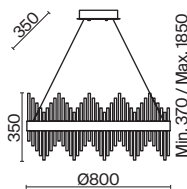

# Chalice

(1)

(2)

(3)

ЦВЕТ

АРТИКУЛ

(1) **FR10008PL-L52G**

(2) **FR10008PL-L46G**

(3) **FR10007PL-L46G**

ЗОЛОТО  
 ⚡ 52Вт 2600лм  
 t° 3000K  
 >80Ra 180°

ЗОЛОТО  
 ⚡ 46Вт 2300лм  
 t° 3000K  
 >80Ra 180°

ЗОЛОТО  
 ⚡ 46Вт 2300лм  
 t° 3000K  
 >80Ra 180°