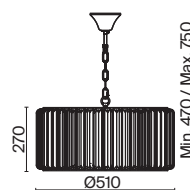

Esme

(1)

(2)

ЦВЕТ

АРТИКУЛ

(1) **FR1005PL-05SC**(2) **FR1005PL-05G**

МАТ. СЕРЕБРО ШАМПАНЬ
 ⚡ 5 × E14 60Вт
 ▼ 2427, 7065
 7134, 7045

ЗОЛОТО
 ⚡ 5 × E14 60Вт
 ▼ 2427, 7065
 7134, 7045