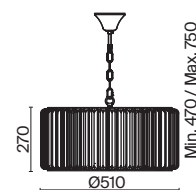

Esme

(1)

(2)

ЦВЕТ

АРТИКУЛ

(1) **FR1005PL-05SC**(2) **FR1005PL-05G**

МАТ. СЕРЕБРО ШАМПАНЬ
 ⚡ 5 × E14 60Вт
 ▼ 2427, 7065
 7134, 7045

ЗОЛОТО
 ⚡ 5 × E14 60Вт
 ▼ 2427, 7065
 7134, 7045