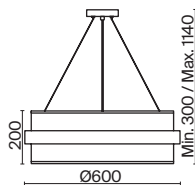

Bride

(1)

(2)

(3)

ЦВЕТ

АРТИКУЛ

(1) **FR5367PL-06BS**

(2) **FR5367PL-03BS**

(3) **FR5367PL-01BS**

ЛАТУНЬ
 ⚡ 6 × E14 MAX 40 Вт

ЛАТУНЬ
 ⚡ 3 × E14 MAX 40 Вт

ЛАТУНЬ
 ⚡ 1 × E14 MAX 40 Вт