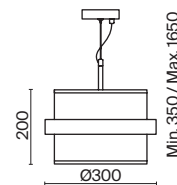

Bride

(1)

(2)

(3)

ЦВЕТ

АРТИКУЛ

(1) **FR5367PL-06BS**

(2) **FR5367PL-03BS**

(3) **FR5367PL-01BS**

ЛАТУНЬ
 ⚡ 6 × E14 MAX 40 Вт

ЛАТУНЬ
 ⚡ 3 × E14 MAX 40 Вт

ЛАТУНЬ
 ⚡ 1 × E14 MAX 40 Вт