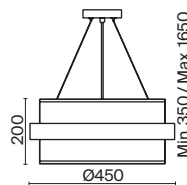

Bride

(1)

(2)

(3)

ЦВЕТ

АРТИКУЛ

(1) **FR5367PL-06BS**

(2) **FR5367PL-03BS**

(3) **FR5367PL-01BS**

ЛАТУНЬ
 ⚡ 6 × E14 MAX 40 Вт

ЛАТУНЬ
 ⚡ 3 × E14 MAX 40 Вт

ЛАТУНЬ
 ⚡ 1 × E14 MAX 40 Вт