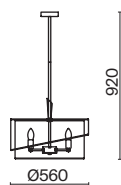

Earth

ЦВЕТ

АРТИКУЛ

(1) **FR5171PL-08BS**

(2) **FR5171PL-06BS**

(3) **FR5171WL-01BS**

ЛАТУНЬ
 ⚡ 8 × E14 40Вт
 ▼ 2427, 7065
 7134, 7045

ЛАТУНЬ
 ⚡ 6 × E14 40Вт
 ▼ 2427, 7065
 7134, 7045