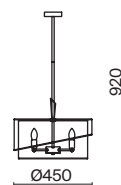

Earth

ЦВЕТ

АРТИКУЛ

(1) **FR5171PL-08BS**

(2) **FR5171PL-06BS**

(3) **FR5171WL-01BS**

ЛАТУНЬ
 ⚡ 8 × E14 40Вт
 ▼ 2427, 7065
 7134, 7045

ЛАТУНЬ
 ⚡ 6 × E14 40Вт
 ▼ 2427, 7065
 7134, 7045