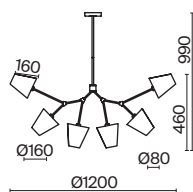

Hats

(1)

(2)

(3)

ЦВЕТ

Артикул

(1) **FR5370CL-06B**

(2) **FR5370CL-04B**

(3) **FR5370WL-02B**

ЧЕРНЫЙ
 ⚡ 6 × E14 MAX 40Вт

ЧЕРНЫЙ
 ⚡ 4 × E14 MAX 40Вт

ЧЕРНЫЙ
 ⚡ 2 × E14 MAX 40Вт