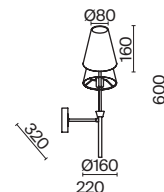

Артикул

(1) **FR5370CL-06B**

(2) **FR5370CL-04B**

(3) **FR5370WL-02B**