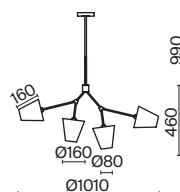

Hats

(1)

(2)

(3)

ЦВЕТ

Артикул

(1) **FR5370CL-06B**

(2) **FR5370CL-04B**

(3) **FR5370WL-02B**

ЧЕРНЫЙ
 ⚡ 6 × E14 MAX 40Вт

ЧЕРНЫЙ
 ⚡ 4 × E14 MAX 40Вт

ЧЕРНЫЙ
 ⚡ 2 × E14 MAX 40Вт