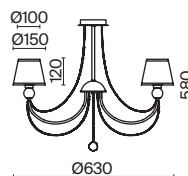

# Beverly

(1)

(2)

ЦВЕТ

АРТИКУЛ

(1) **FR5661-PL-05-CH**

XPOM  
 ⚡ 5 × E14 40Вт  
 ▼ 2427, 7065  
 7134, 7045

(2) **FR5661-WL-01-CH**