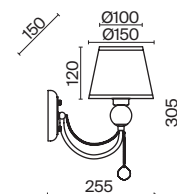

# Beverly

(1)

(2)

ЦВЕТ

АРТИКУЛ

(1) **FR5661-PL-05-CH**

XPOM  
 ⚡ 5 × E14 40Вт  
 ▼ 2427, 7065  
 7134, 7045

(2) **FR5661-WL-01-CH**