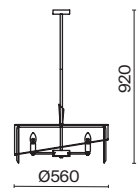

# Eclipse

(1)

ЦВЕТ

АРТИКУЛ

(1) **FR5170PL-08N**

XPOM  
 8 × E14 40Вт  
 2427, 7065  
 7134, 7045