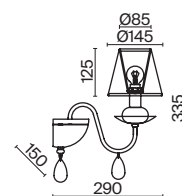

# Eliza

(1)

(2)

ЦВЕТ

W

АРТИКУЛ

(1) **FR5756-PL-06-W**(2) **FR5756-WL-01-W**

БЕЛЫЙ

💡 6 × E14 40Вт

▼ 2427, 7065  
7134, 7045

БЕЛЫЙ

💡 1 × E14 40Вт

▼ 2427, 7065  
7134, 7045