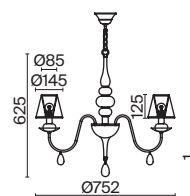

# Eliza

(1)

(2)

ЦВЕТ

W

АРТИКУЛ

(1) **FR5756-PL-06-W**(2) **FR5756-WL-01-W**

БЕЛЫЙ

💡 6 × E14 40Вт

▼ 2427, 7065  
7134, 7045

БЕЛЫЙ

💡 1 × E14 40Вт

▼ 2427, 7065  
7134, 7045