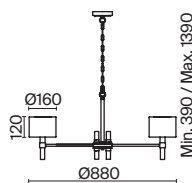

# Lino

(1)

(2)

(3)

ЦВЕТ

АРТИКУЛ

(1) **FR5186PL-08BS**

(2) **FR5186PL-06BS**

(3) **FR5186WL-01BS**

ЛАТУНЬ  
 ⚡ 8 × E14 40Вт  
 ▼ 2427, 7065  
 7134, 7045

ЛАТУНЬ  
 ⚡ 6 × E14 40Вт  
 ▼ 2427, 7065  
 7134, 7045

ЛАТУНЬ  
 ⚡ 1 × E14 40Вт  
 ▼ 2427, 7065  
 7134, 7045