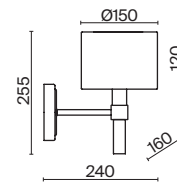

# Lino

(1)

(2)

(3)

ЦВЕТ

АРТИКУЛ

(1) **FR5186PL-08BS**

(2) **FR5186PL-06BS**

(3) **FR5186WL-01BS**

ЛАТУНЬ  
 ⚡ 8 × E14 40Вт  
 ▼ 2427, 7065  
 7134, 7045

ЛАТУНЬ  
 ⚡ 6 × E14 40Вт  
 ▼ 2427, 7065  
 7134, 7045

ЛАТУНЬ  
 ⚡ 1 × E14 40Вт  
 ▼ 2427, 7065  
 7134, 7045