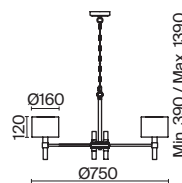

# Lino

(1)

(2)

(3)

ЦВЕТ

АРТИКУЛ

(1) **FR5186PL-08BS**

(2) **FR5186PL-06BS**

(3) **FR5186WL-01BS**

ЛАТУНЬ  
 ⚡ 8 × E14 40Вт  
 ▼ 2427, 7065  
 7134, 7045

ЛАТУНЬ  
 ⚡ 6 × E14 40Вт  
 ▼ 2427, 7065  
 7134, 7045

ЛАТУНЬ  
 ⚡ 1 × E14 40Вт  
 ▼ 2427, 7065  
 7134, 7045