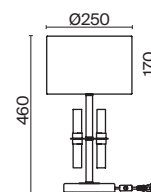

Lino

(4)

(5)

ЦВЕТ

АРТИКУЛ

(4) **FR5186TL-01BS**(5) **FR5186FL-01BS**

ЛАТУНЬ

💡 1 × E14 40Вт