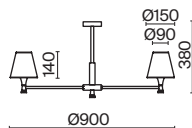

Perfetto

(1)

(2)

(3)

ЦВЕТ

АРТИКУЛ

(1) **FR5098PL-08BBS**

(2) **FR5098PL-05BBS**

(3) **FR5098WL-01BBS**

ЧЕРНЫЙ И ЛАТУНЬ
 ⚡ 8 × E14 40Вт
 ▼ 2427, 7065
 7134, 7045

ЧЕРНЫЙ И ЛАТУНЬ
 ⚡ 5 × E14 40Вт
 ▼ 2427, 7065
 7134, 7045

ЧЕРНЫЙ И ЛАТУНЬ
 ⚡ 1 × E14 40Вт
 ▼ 2427, 7065
 7134, 7045