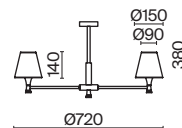

Perfetto

(1)

(2)

(3)

ЦВЕТ

АРТИКУЛ

(1) **FR5098PL-08BBS**

(2) **FR5098PL-05BBS**

(3) **FR5098WL-01BBS**

ЧЕРНЫЙ И ЛАТУНЬ
 ⚡ 8 × E14 40Вт
 ▼ 2427, 7065
 7134, 7045

ЧЕРНЫЙ И ЛАТУНЬ
 ⚡ 5 × E14 40Вт
 ▼ 2427, 7065
 7134, 7045

ЧЕРНЫЙ И ЛАТУНЬ
 ⚡ 1 × E14 40Вт
 ▼ 2427, 7065
 7134, 7045