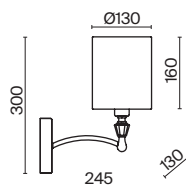

Riverside

(5)

(6)

(7)

ЦВЕТ

АРТИКУЛ

(5) **FR1007WL-01BS**

(6) **FR1007TL-01BS**

(7) **FR1007FL-01BS**

ЛАТУНЬ
 ⚡ 1 × E14 40Вт
 ▼ 2427, 7065
 7134, 7045

ЛАТУНЬ
 ⚡ 1 × E14 40Вт
 ▼ 2427, 7065
 7134, 7045

ЛАТУНЬ
 ⚡ 1 × E27 60Вт
 ▼ 2429, 7053
 7155, 7076