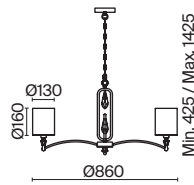

Riverside

(8)

(9)

(10)

(11)

ЦВЕТ

АРТИКУЛ

(8) **FR1007PL-12N**

(9) **FR1007PL-08N**

(10) **FR1007PL-07N**

(11) **FR1007PL-05N**

НИКЕЛЬ

💡 12 × E14 40Вт

✓ 2427, 7065
7134, 7045

НИКЕЛЬ

💡 8 × E14 40Вт