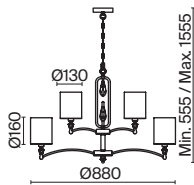

Riverside

(8)

(9)

(10)

(11)

ЦВЕТ

АРТИКУЛ

(8) **FR1007PL-12N**

(9) **FR1007PL-08N**

(10) **FR1007PL-07N**

(11) **FR1007PL-05N**

НИКЕЛЬ

💡 12 × E14 40Вт

✓ 2427, 7065
7134, 7045

НИКЕЛЬ

💡 8 × E14 40Вт