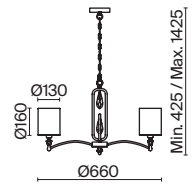

Riverside

(8)

(9)

(10)

(11)

ЦВЕТ

АРТИКУЛ

(8) **FR1007PL-12N**

(9) **FR1007PL-08N**

(10) **FR1007PL-07N**

(11) **FR1007PL-05N**

НИКЕЛЬ

💡 12 × E14 40Вт

✓ 2427, 7065
7134, 7045

НИКЕЛЬ

💡 8 × E14 40Вт