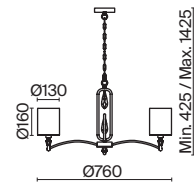

Riverside

(8)

(9)

(10)

(11)

ЦВЕТ

АРТИКУЛ

(8) **FR1007PL-12N**

(9) **FR1007PL-08N**

(10) **FR1007PL-07N**

(11) **FR1007PL-05N**

НИКЕЛЬ

💡 12 × E14 40Вт

✓ 2427, 7065
7134, 7045

НИКЕЛЬ

💡 8 × E14 40Вт