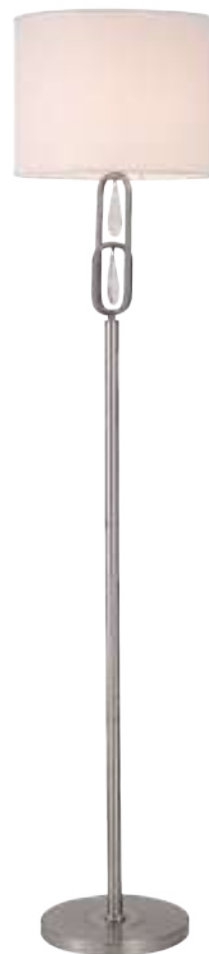

# Riverside

(12)

(13)

ЦВЕТ

АРТИКУЛ

(12) FR1007WL-01N

(13) FR1007FL-01N

НИКЕЛЬ

💡 1 × E14 40Вт

⚡ 2427, 7065

7134, 7045

НИКЕЛЬ

💡 1 × E27 60Вт

⚡ 2429, 7053

7155, 7076