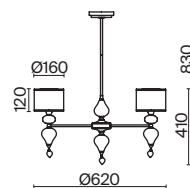

# Raise

(1)

(2)

(3)

(4)

ЦВЕТ

АРТИКУЛ

(1) **FR5369CL-08BS**

(2) **FR5369CL-05BS**

(3) **FR5369CL-03BS**

(4) **FR5369CL-05BS1**

ЛАТУНЬ

💡 8 × E14 MAX 40 Вт

ЛАТУНЬ

💡 5 × E14 MAX 40 Вт

ЛАТУНЬ

💡 3 × E14 MAX 40 Вт

ЛАТУНЬ

💡 5 × E14 MAX 40 Вт