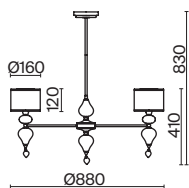

# Raise

(1)

(2)

(3)

(4)

ЦВЕТ

АРТИКУЛ

(1) **FR5369CL-08BS**

(2) **FR5369CL-05BS**

(3) **FR5369CL-03BS**

(4) **FR5369CL-05BS1**

ЛАТУНЬ

💡 8 × E14 MAX 40 Вт

ЛАТУНЬ

💡 5 × E14 MAX 40 Вт

ЛАТУНЬ

💡 3 × E14 MAX 40 Вт

ЛАТУНЬ

💡 5 × E14 MAX 40 Вт