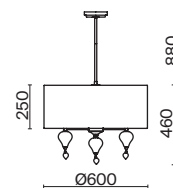

# Raise

(1)

(2)

(3)

(4)

ЦВЕТ

АРТИКУЛ

(1) **FR5369CL-08BS**

(2) **FR5369CL-05BS**

(3) **FR5369CL-03BS**

(4) **FR5369CL-05BS1**

ЛАТУНЬ

💡 8 × E14 MAX 40 Вт

ЛАТУНЬ

💡 5 × E14 MAX 40 Вт

ЛАТУНЬ