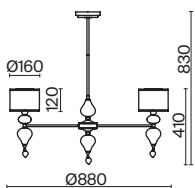

# Raise

(1)

(2)

(3)

(4)

ЦВЕТ

АРТИКУЛ

(1) **FR5369CL-08BS**

(2) **FR5369CL-05BS**

(3) **FR5369CL-03BS**

(4) **FR5369CL-05BS1**

ЛАТУНЬ

💡 8 × E14 MAX 40 Вт

ЛАТУНЬ

💡 5 × E14 MAX 40 Вт

ЛАТУНЬ

💡 3 × E14 MAX 40 Вт

ЛАТУНЬ

💡 5 × E14 MAX 40 Вт