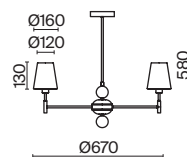

# Soho

(1)

(2)

ЦВЕТ

АРТИКУЛ

(1) **FR2028PL-05N**(2) **FR2028WL-01N**

НИКЕЛЬ

💡 5 × E14 40Вт