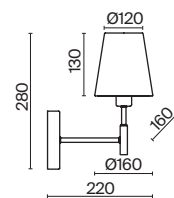

# Soho

(1)

(2)

ЦВЕТ

АРТИКУЛ

(1) **FR2028PL-05N**(2) **FR2028WL-01N**

НИКЕЛЬ

💡 5 × E14 40Вт