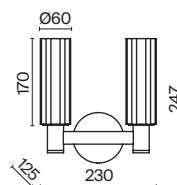

Ambra

(4)

(5)

(6)

ЦВЕТ

АРТИКУЛ

(4) **FR5167PL-08BS**

(5) **FR5167WL-02BS**

(6) **FR5167WL-01BS**

ЛАТУНЬ
 ⚡ 8 × E14 40Вт
 ▼ 2427, 7065
 7134, 7045

ЛАТУНЬ
 ⚡ 2 × E14 40Вт
 ▼ 2427, 7065
 7134, 7045

ЛАТУНЬ
 ⚡ 1 × E14 40Вт
 ▼ 2427, 7065
 7134, 7045