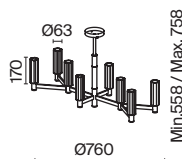

Ambra

(4)

(5)

(6)

ЦВЕТ

АРТИКУЛ

(4) **FR5167PL-08BS**

(5) **FR5167WL-02BS**

(6) **FR5167WL-01BS**

ЛАТУНЬ
 ⚡ 8 × E14 40Вт
 ▼ 2427, 7065
 7134, 7045

ЛАТУНЬ
 ⚡ 2 × E14 40Вт
 ▼ 2427, 7065
 7134, 7045

ЛАТУНЬ
 ⚡ 1 × E14 40Вт
 ▼ 2427, 7065
 7134, 7045