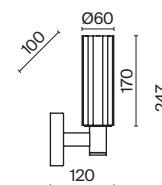

Ambra

(4)

(5)

(6)

ЦВЕТ

АРТИКУЛ

(4) **FR5167PL-08BS**

(5) **FR5167WL-02BS**

(6) **FR5167WL-01BS**

ЛАТУНЬ
 ⚡ 8 × E14 40Вт
 ▼ 2427, 7065
 7134, 7045

ЛАТУНЬ
 ⚡ 2 × E14 40Вт
 ▼ 2427, 7065
 7134, 7045

ЛАТУНЬ
 ⚡ 1 × E14 40Вт
 ▼ 2427, 7065
 7134, 7045