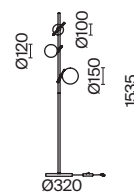

# Blossom

(5)

(6)

ЦВЕТ

АРТИКУЛ

(5) **FR5259TL-01BS**

(6) **FR5259FL-03BS**

ЛАТУНЬ  
 1 × E14 40Вт