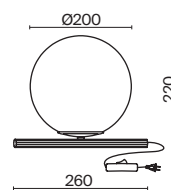

# Blossom

(5)

(6)

ЦВЕТ

АРТИКУЛ

(5) **FR5259TL-01BS**

(6) **FR5259FL-03BS**

ЛАТУНЬ  
 1 × E14 40Вт