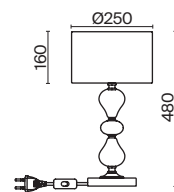

# Raise

(5)

(6)

ЦВЕТ

АРТИКУЛ

(5) **FR5369WL-01BS**

(6) **FR5369TL-01BS**

ЛАТУНЬ  
 1 × E14 MAX 40 Вт

ЛАТУНЬ  
 1 × E14 MAX 40 Вт