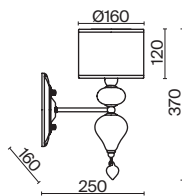

# Raise

(5)

(6)

ЦВЕТ

АРТИКУЛ

(5) **FR5369WL-01BS**

(6) **FR5369TL-01BS**

ЛАТУНЬ  
 1 × E14 MAX 40 Вт