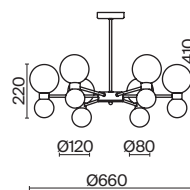

# Bony

(1)

(2)

ЦВЕТ

АРТИКУЛ

(1) **FR5394CL-12BS**

(2) **FR5394WL-02BS**

ЛАТУНЬ  
 ⚡ 12 × G9 25Вт