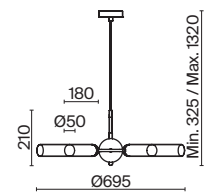

Borgy

(1)

(2)

(3)

(4)

ЦВЕТ

АРТИКУЛ

(1) **FR5379CL-06G**

(2) **FR5379PL-11G**

(3) **FR5379PL-10G**

(4) **FR5379PL-08G**

ЗОЛОТО
💡 6 × G9 28Вт

ЗОЛОТО
💡 11 × G9 28Вт

ЗОЛОТО
💡 10 × G9 28Вт

ЗОЛОТО
💡 8 × G9 28Вт