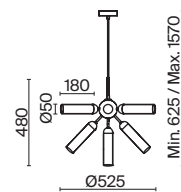

Borgy

(1)

(2)

(3)

(4)

ЦВЕТ

АРТИКУЛ

(1) **FR5379CL-06G**

(2) **FR5379PL-11G**

(3) **FR5379PL-10G**

(4) **FR5379PL-08G**

ЗОЛОТО
💡 6 × G9 28Вт

ЗОЛОТО
💡 11 × G9 28Вт

ЗОЛОТО
💡 10 × G9 28Вт

ЗОЛОТО
💡 8 × G9 28Вт