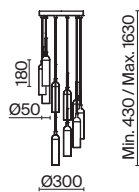

Borgy

(1)

(2)

(3)

(4)

ЦВЕТ

АРТИКУЛ

(1) **FR5379CL-06G**

(2) **FR5379PL-11G**

(3) **FR5379PL-10G**

(4) **FR5379PL-08G**

ЗОЛОТО
💡 6 × G9 28Вт

ЗОЛОТО
💡 11 × G9 28Вт

ЗОЛОТО
💡 10 × G9 28Вт

ЗОЛОТО
💡 8 × G9 28Вт