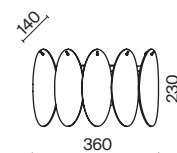

Demure

(1)

(2)

ЦВЕТ

АРТИКУЛ

(1) **FR5189PL-09CH**

XPOM
 9 × E14 40Вт
 2427, 7065
 7134, 7045

(2) **FR5189WL-02CH**