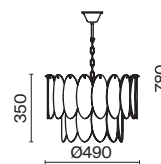

Demure

(1)

(2)

ЦВЕТ

АРТИКУЛ

(1) **FR5189PL-09CH**

XPOM
 9 × E14 40Вт
 2427, 7065
 7134, 7045

(2) **FR5189WL-02CH**