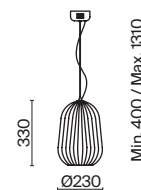

Enchantment

(1)

(2)

(3)

ЦВЕТ

АРТИКУЛ

(1) FR5384PL-L11R

(2) FR5384PL-L5BL

(3) FR5384PL-L13GN

КРАСНЫЙ
 ⚡ 11Вт 1200лм
 t° 4000К
 >80Ra 180°

СИНИЙ
 ⚡ 5Вт 1280лм
 t° 4000К
 >80Ra 180°

ЗЕЛЕНЫЙ
 ⚡ 13Вт 1310лм
 t° 4000К
 >80Ra 180°