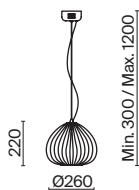

Enchantment

(1)

(2)

(3)

ЦВЕТ

АРТИКУЛ

(1) FR5384PL-L11R

(2) FR5384PL-L5BL

(3) FR5384PL-L13GN

КРАСНЫЙ
 ⚡ 11Вт 1200лм
 t° 4000К
 >80Ra 180°

СИНИЙ
 ⚡ 5Вт 1280лм
 t° 4000К
 >80Ra 180°

ЗЕЛЕНЫЙ
 ⚡ 13Вт 1310лм
 t° 4000К
 >80Ra 180°