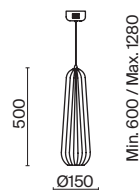

Enchantment

(1)

(2)

(3)

ЦВЕТ

АРТИКУЛ

(1) FR5384PL-L11R

(2) FR5384PL-L5BL

(3) FR5384PL-L13GN

КРАСНЫЙ
 ⚡ 11Вт 1200лм
 t° 4000К
 >80Ra 180°

СИНИЙ
 ⚡ 5Вт 1280лм
 t° 4000К
 >80Ra 180°

ЗЕЛЕНЫЙ
 ⚡ 13Вт 1310лм
 t° 4000К
 >80Ra 180°