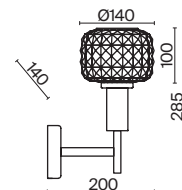

Fero

(1)

(2)

(3)

(4)

ЦВЕТ

АРТИКУЛ

(1) **FR5366CL-07BS**

(2) **FR5366CL-05BS**

(3) **FR5366PL-01BS**

(4) **FR5366WL-01BS**

ЛАТУНЬ

💡 7 × E14 MAX 40Вт

ЛАТУНЬ

💡 5 × E14 MAX 40Вт

ЛАТУНЬ

💡 5 × E14 MAX 40Вт

ЛАТУНЬ

💡 1 × E14 MAX 40Вт