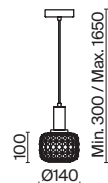

Fero

(1)

(2)

(3)

(4)

ЦВЕТ

АРТИКУЛ

(1) **FR5366CL-07BS**

(2) **FR5366CL-05BS**

(3) **FR5366PL-01BS**

(4) **FR5366WL-01BS**

ЛАТУНЬ

💡 7 × E14 MAX 40Вт

ЛАТУНЬ

💡 5 × E14 MAX 40Вт

ЛАТУНЬ