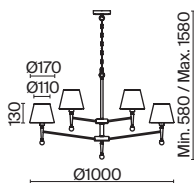

# Rosemary

(1)

(2)

(3)

(4)

ЦВЕТ

АРТИКУЛ

(1) **FR5190PL-12BS**

(2) **FR5190PL-07BS**

(3) **FR5190PL-05BS**

(4) **FR5190PL-05BS1**

ЛАТУНЬ  
 ⚡ 12 × E14 40Вт  
 ▼ 2427, 7065  
 7134, 7045

ЛАТУНЬ  
 ⚡ 7 × E14 40Вт  
 ▼ 2427, 7065  
 7134, 7045

ЛАТУНЬ  
 ⚡ 5 × E14 40Вт  
 ▼ 2427, 7065  
 7134, 7045