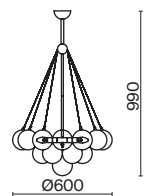

# Fiesta

(1)

ЦВЕТ

АРТИКУЛ

(1) **FR5231PL-06BS**

ЛАТУНЬ  
 ⚡ 6 × E14 60Вт