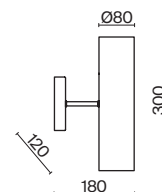

Fiore

(1)

(2)

(3)

ЦВЕТ

АРТИКУЛ

(1) **FR5368CL-14BS**

(2) **FR5368CL-10BS**

(3) **FR5368WL-02BS**

ЛАТУНЬ
 ⚡ 14 × E14 MAX 40Вт

ЛАТУНЬ
 ⚡ 10 × E14 MAX 40Вт

ЛАТУНЬ
 ⚡ 2 × E14 MAX 40Вт