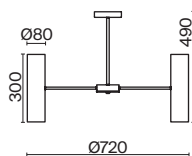

Fiore

(1)

(2)

(3)

ЦВЕТ

АРТИКУЛ

(1) **FR5368CL-14BS**

(2) **FR5368CL-10BS**

(3) **FR5368WL-02BS**

ЛАТУНЬ
 ⚡ 14 × E14 MAX 40Вт

ЛАТУНЬ
 ⚡ 10 × E14 MAX 40Вт

ЛАТУНЬ
 ⚡ 2 × E14 MAX 40Вт