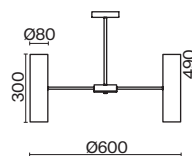

Fiore

(1)

(2)

(3)

ЦВЕТ

АРТИКУЛ

(1) **FR5368CL-14BS**

(2) **FR5368CL-10BS**

(3) **FR5368WL-02BS**

ЛАТУНЬ
 ⚡ 14 × E14 MAX 40Вт

ЛАТУНЬ
 ⚡ 10 × E14 MAX 40Вт

ЛАТУНЬ
 ⚡ 2 × E14 MAX 40Вт