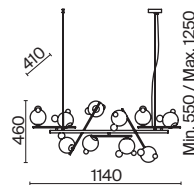

# Flaty

(1)

(2)

ЦВЕТ

АРТИКУЛ

(1) **FR5374PL-10BS**

(2) **FR5374WL-01BS**

ЛАТУНЬ  
 ⚡ 10 × G9 MAX 40Вт

ЛАТУНЬ  
 ⚡ 1 × G9 MAX 40Вт