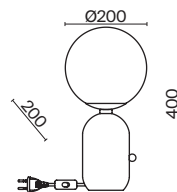

Cherie

(1)

(2)

ЦВЕТ

АРТИКУЛ

(1) **FR5288TL-01B**

(2) **FR5287TL-01BS**

ЧЕРНЫЙ
 ⚡ 1 × E14 60Вт

ЛАТУНЬ
 ⚡ 1 × E14 60Вт