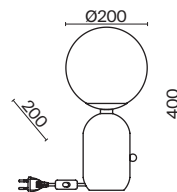

Cherie

(1)

(2)

ЦВЕТ

АРТИКУЛ

(1) **FR5288TL-01B**

(2) **FR5287TL-01BS**

ЧЕРНЫЙ
 ⚡ 1 × E14 60Вт

ЛАТУНЬ
 ⚡ 1 × E14 60Вт